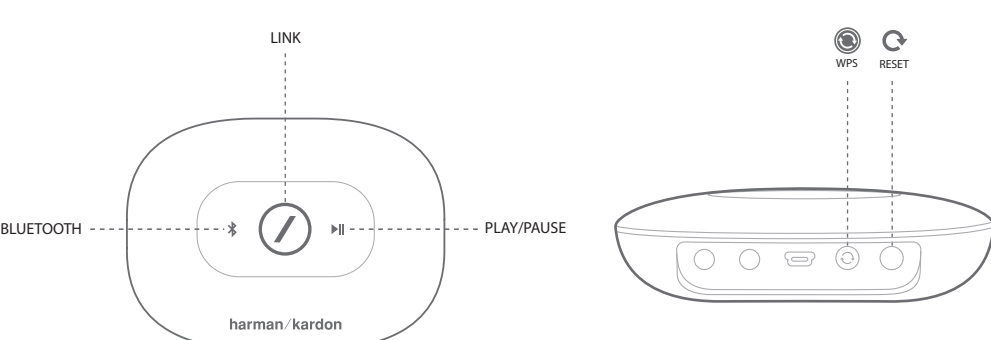

ADAPT

What's in the box

Quick Start Guide

Guide de démarrage rapide

Buttons

Connections

App

Download the Harman Kardon Controller app to setup and control your Harman Kardon Adapt.

Téléchargez l'application Harman Kardon Controller pour configurer et commander votre Harman Kardon Adapt.

Descargue la aplicación Harman Kardon Controller para configurar y controlar su Harman Kardon Adapt.