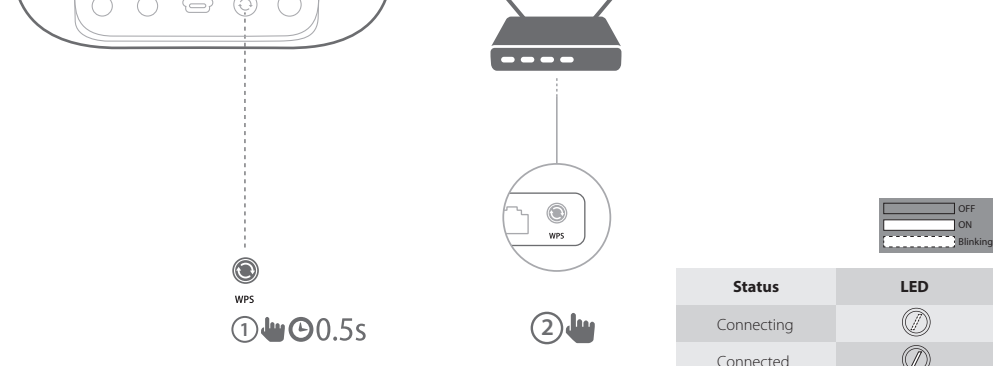

WPS (Wi-Fi Protected Setup)

Status	LED
Connecting	
Connected