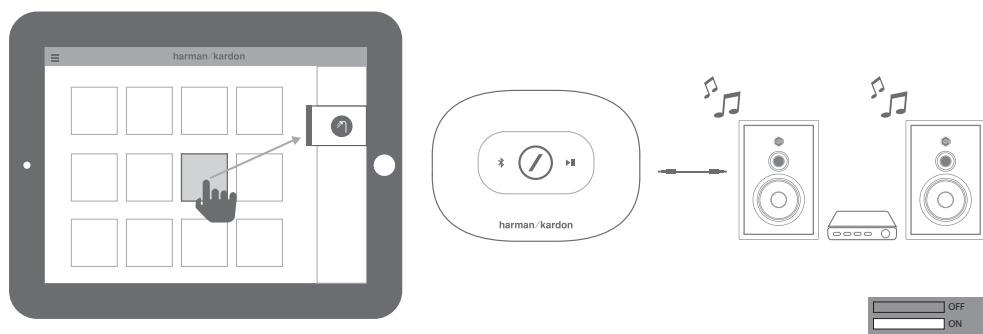

Hämta appen Harman Kardon Controller för att ställa in och styra din Harman Kardon Adapt.

Hent applikationen Harman Kardon Controller, så du kan konfigurere og styre din Harman Kardon Adapt.

Harman Kardon Controller (ハーマンカードン・コントローラー)アプリをダウンロードしてセットアップし、お持ちの Harman Kardon Adapt (ハーマンカードン・アダプト) をコントロールしてください。

Harman Kardon Controller 앱을 다운로드하여 Harman Kardon Adapt 을 설정하고 제어합니다.

下載 Harman Kardon Controller 應用以設置和控制您的 Harman Kardon Adapt。

Unduh aplikasi Harman Kardon Controller untuk persiapan dan mengontrol Harman Kardon Adapt Anda.

WPS (Wi-Fi Protected Setup)

Status	LED
Connecting	
Connected	

Wi-Fi streaming via Harman Kardon Controller app

Status	LED
Wi-Fi connected	
Wi-Fi streaming	

Bluetooth*

Status	LED
Pairing mode	
Connected	
Streaming	