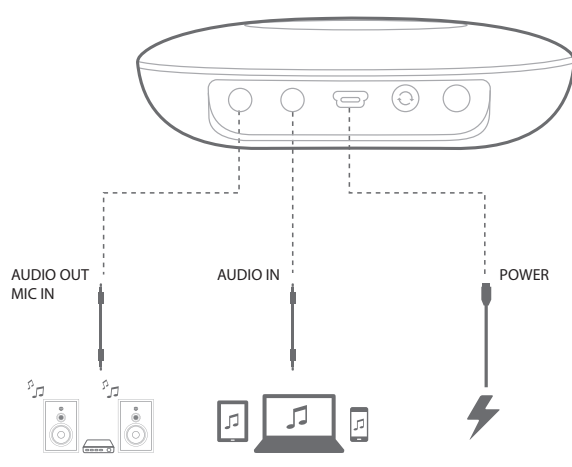

ADAPT

What's in the box

Quick Start Guide

Guide de démarrage rapide

Buttons

Connections

App

Download the Harman Kardon Controller app to setup and control your Harman Kardon Adapt.

Téléchargez l'application Harman Kardon Controller pour configurer et commander votre Harman Kardon Adapt.

Descargue la aplicación Harman Kardon Controller para configurar y controlar su Harman Kardon Adapt.

Baixa o app de controle da Harman Kardon para configurar e controlar o Harman Kardon Adapt.

Laden Sie die Harman Kardon Controller-App herunter, um Ihren Harman Kardon Adapt konfigurieren und bedienen zu können.

AUX input source

Status	LED
Aux active	
System idle	
Auto standby (15 minutes)	

Multi-room music streaming

Status	LED
Wi-Fi streaming	

Party Mode

Current Source	LED	
Bluetooth*		
AUX		
Wi-Fi Streaming		