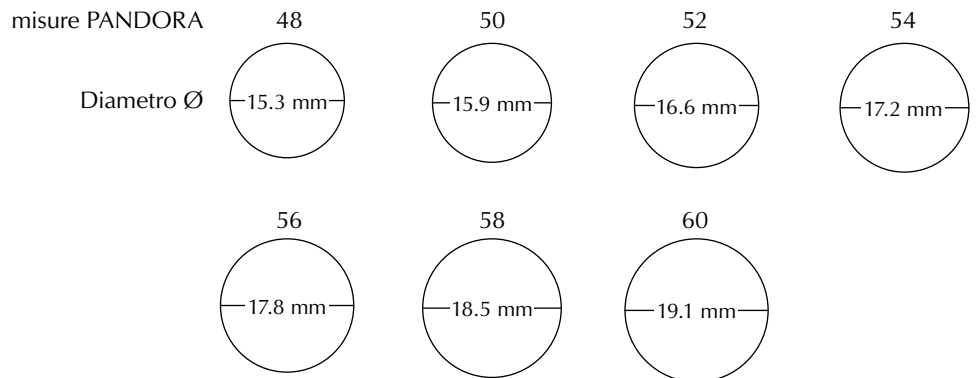

TROVA LA MISURA PERFETTA DEL TUO ANELLO

MISURE ANELLI

Controlla le tue impostazioni di stampa per essere sicuro che la misura in scala corrisponda esattamente a 50 millimetri.

TABELLA COMPARATIVA PER MISURE ANELLI

PANDORA	DIAMETRO		MISURE ITALIANE
	MM		
48	15.01 – 15.28		8
50	15.61 – 15.92		10
52	16.40 – 16.55		12
54	16.99 – 17.19		14
56	17.58 – 17.83		16
58	18.17 – 18.46		18
60	18.87 – 19.10		20

CREA LA TUA COMPOSIZIONE